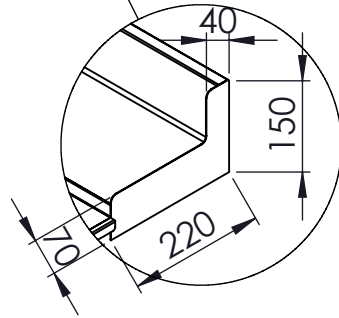

DETTAGLIO
SCALA 1 : 2

DETTAGLIO
SCALA 1 : 10

FORI ESAGONALI
M5 DIAM.7,2MM

FORI ESAGONALI
M5 DIAM.7,2MM

DISEGNATO	
DATA	18/01/2024
PESO	21505.30

CODICE: **MS00**

CONFIGURAZIONE: **L:1400 P:780**

SCALA: 1:20

A4

FOGLIO 1 DI 1