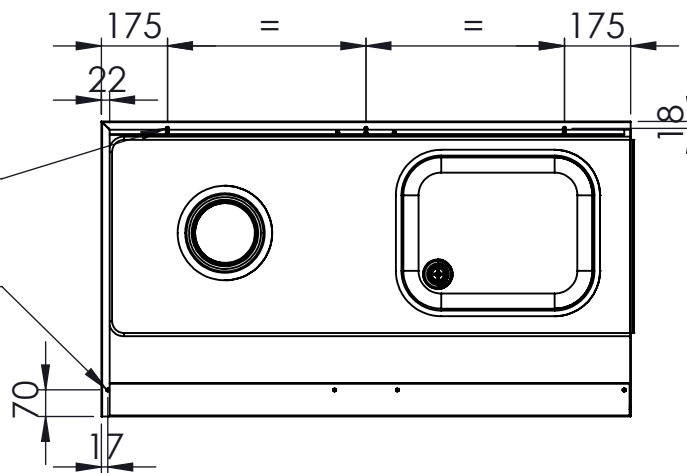

DETTAGLIO
SCALA 1 : 2

DETTAGLIO
SCALA 1 : 10

FORI ESAGONALI
M5 DIAM.7,2MM

FORI ESAGONALI
M5 DIAM.7,2MM

DISEGNATO	
DATA	18/01/2024
PESO	21505.30

CODICE: **MS00**

CONFIGURAZIONE: **L:1400 P:780**

SCALA: 1:20

A4

FOGLIO 1 DI 1