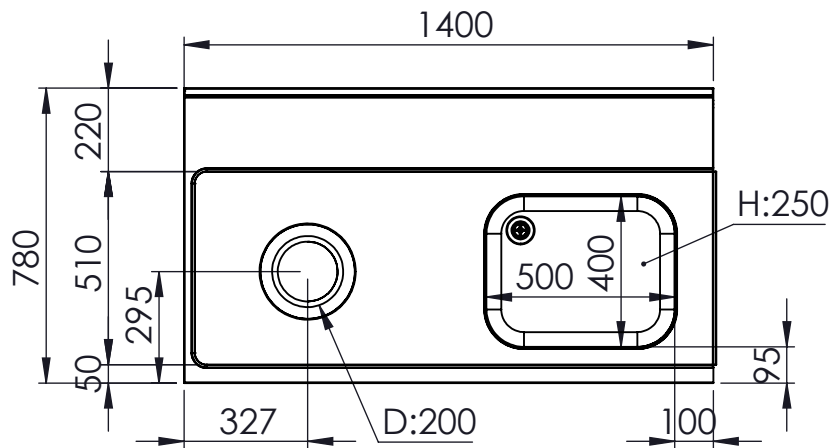

DETTAGLIO
SCALA 1 : 2

DETTAGLIO
SCALA 1 : 10

FORI ESAGONALI
M5 DIAM.7,2MM

FORI ESAGONALI
M5 DIAM.7,2MM

DISEGNATO	
DATA	18/01/2024
PESO	21505.30

CODICE: **MS00**

CONFIGURAZIONE: **L:1400 P:780**

SCALA: 1:20

A4

FOGLIO 1 DI 1